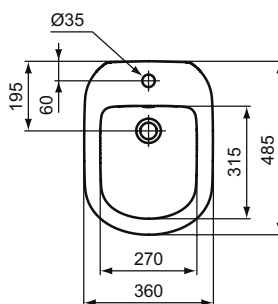

Ideal Standard

ilifeA

Numărul de articol: T467401

Bideu stativ

Ideal Standard i.life A bideu stativ cu orificiu pentru baterie.
Include set fixare TT0257919.

Culoare: 01 - Alb european

Mai multe detalii despre produs:

Tip:	Proiecție scurtă
Montaj:	Stativ
Orificiu pentru baterie:	1
Greutate netă (kg):	16,45
Materiat:	Ceramică
Designer:	Palomba Serafini Associati
Înălțime (mm):	400
Lățime (mm):	360
Adâncime (mm):	485
Număr certificat:	EN 14528
Instalare:	Stativ