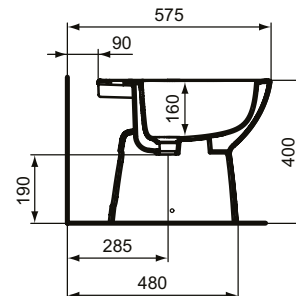

Ideal Standard

ilifeA

Numărul de articol: T467401

Bideu stativ

Ideal Standard i.life A bideu stativ cu orificiu pentru baterie.
Include set fixare TT0257919.

Culoare: 01 - Alb european

Mai multe detalii despre produs:

Tip:	Proiecție scurtă
Montaj:	Stativ
Orificiu pentru baterie:	1
Greutate netă (kg):	16,45
Materiat:	Ceramică
Designer:	Palomba Serafini Associati
Înălțime (mm):	400
Lățime (mm):	360
Adâncime (mm):	485
Număr certificat:	EN 14528
Instalare:	Stativ