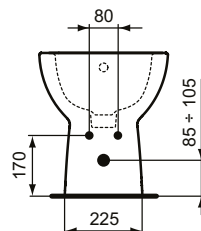

Ideal Standard

ilifeA

Numărul de articol: T467401

Bideu stativ

Ideal Standard i.life A bideu stativ cu orificiu pentru baterie.
Include set fixare TT0257919.

Culoare: 01 - Alb european

Mai multe detalii despre produs:

Tip:	Proiecție scurtă
Montaj:	Stativ
Orificiu pentru baterie:	1
Greutate netă (kg):	16,45
Materiat:	Ceramică
Designer:	Palomba Serafini Associati
Înălțime (mm):	400
Lățime (mm):	360
Adâncime (mm):	485
Număr certificat:	EN 14528
Instalare:	Stativ